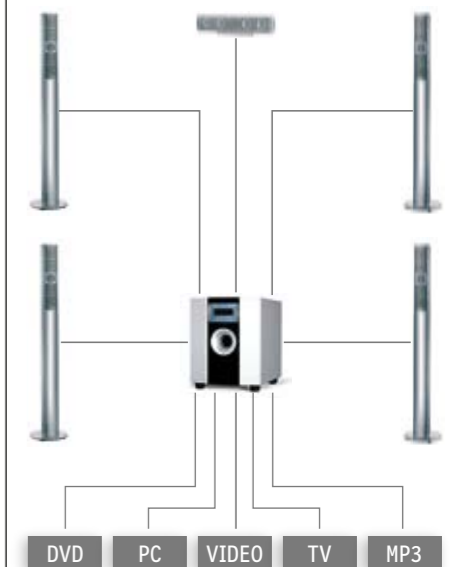

Der Center/Satellit FCR entspricht somit technisch exakt den Standsäulen. Die Folge: Sie können diese Box nicht nur als Center, sondern genauso gut als Front- wie als Rear-Lautsprecher einsetzen. Die integrierte Wandhalterung ermöglicht zudem eine horizontale oder vertikale Befestigung. Das Concept S + R lässt sich individuell Ihren speziellen Raumanforderungen anpassen, indem Sie Säulen und Satelliten ohne akustische Einschränkungen so kombinieren wie Sie es wünschen.

Auf der Rückseite des Subwoofers finden Sie Anschlüsse für drei analoge Geräte und zwei Signalquellen mit digitalen Ausgängen

Alle Funktionen des Subwoofers lassen sich wie bei einem Receiver bequem via Fernbedienung steuern

**Die Nutzung des Concept S**

**mit »Receiver-Woofler«**

**Concept S + R Dolby Digital/dts**

DVD-Player/Rekorder, TV, Sat-Receiver, PC, MP3-Player, Spiele-Konsole, Videorekorder – alle diese Geräte können Sie direkt mit dem Concept S verbinden. Wenn Sie sich für die Set-Version mit dem großen + R am Ende entscheiden: 1+R, 3+R oder 5+R. Denn diese Sets fußen auf dem Subwoofer Concept SW + R Dolby Digital/dts.

Dieser Subwoofer bietet einen integrierten Surround-Receiver – bequem via Fernbedienung und Frontpanel bedienbar. Dieser vollwertige 5.1-Receiver erlaubt den Anschluss von drei analogen und zwei digitalen Eingängen. Ein UKW/MW-Radio fehlt ebenso wenig wie Dolby Digital/dts-Decoder, Dolby Prologic-Schaltung und umfangreiche Einstellungsoptionen – alles via Fernbedienung.